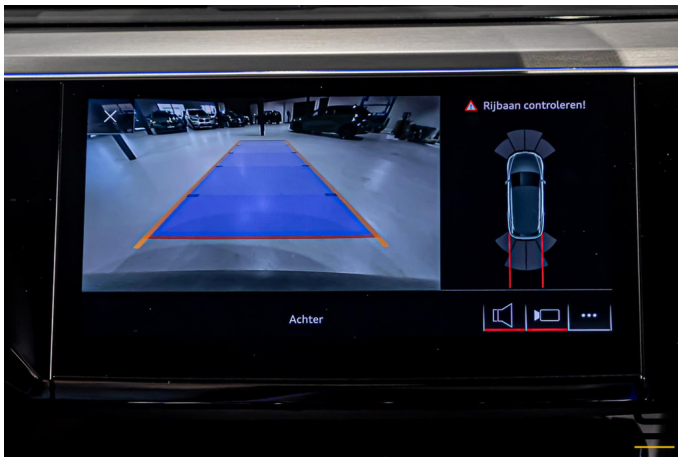

Foto's voertuig

Comfort & Interieur

Exterieur

Achterbank in delen neerklapbaar
Aluminium interieur afwerking
Audio installatie
Audio installatie premium
Binnenspiegel automatisch dimmend
Connected services
DAB-ontvanger
Draadloze telefoonlader
Electronic climate controle
Elektrisch verstelbare bestuurdersstoel met geheugen
Elektrisch verstelbare passagiersstoel
Interieur voorverwarmingsinstallatie
Lederen/alcantara bekleding
Lederen stuurwiel
Lendesteunen (verstelbaar)
Multimedia-voorbereiding
Navigatie full map
Schakelmogelijkheid aan stuurwiel
Sportstoelen
Sportstuur
Spraakbediening
Stuur verstelbaar
Stuurwiel multifunctioneel
Stuurwiel verwarmd
Telefoonintegratie premium
Volledig digitaal instrumentenpaneel