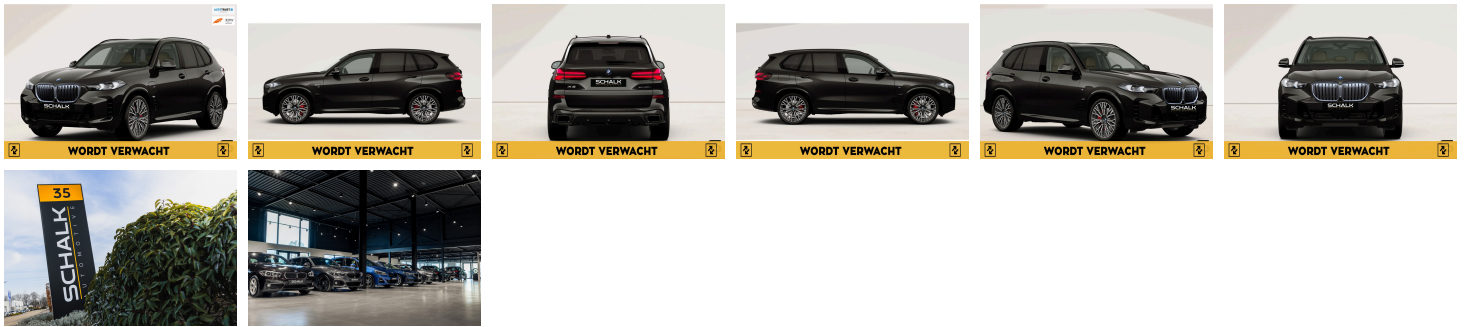

BMW X5

XDrive50e|M-sport

Pro|Comfort|H&K|E-trek|Fis €98.000

€ 77.450,- 01-12-2023 111.300 KM

WORDT VERWACHT

Kenmerken

| | | | | | |
|--------------|--|--------------------|----------------|-----------------------|------------|
| Merk | BMW | Bouwjaar | - | Tellerstand | 111.300 KM |
| Model | X5 | Kleur | zwart metallic | Vermogen | 489 PK |
| Type | XDrive50e M-sport Pro Comfort H&K E-trek Fis €98.000 | Brandstof | - | Cilinderinhoud | 2998 CC |
| Prijs | € 77.450,- | Transmissie | Automaat | Gewicht: | - |